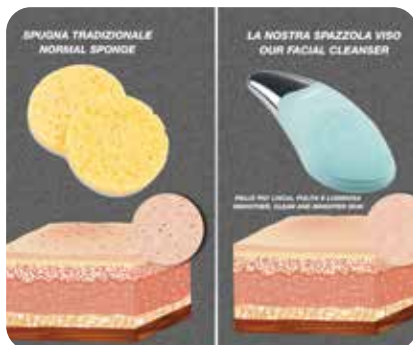

CAVATAPPI ELETTRICO

550 PUNTI

Apri facilmente bottiglie di vino con tappi in sughero o sintetici. Apre fino a 50 bottiglie con una singola ricarica. Batteria ricaricabile tramite cavo USB incluso. Luce led di funzionamento.

SPAZZOLA PULIZIA VISO

550 PUNTI

Tecnologia sonic con vibrazione a bassa frequenza. Ideale per una profonda pulizia del viso. Efficace nell'eliminare le impurità, cellule morte, residui di trucco o smog. Forma appuntita per raggiungere zone difficili. Setole in silicone e manico ergonomico. Velocità di vibrazione regolabile per ogni zona del viso. Ricaricabile con USB, cavo di ricarica incluso.